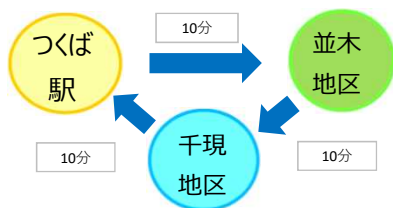

Aコース(順回り)

時間	9	10	11	12	13	14	15	16	17
桜地区		10:00	11:00	12:00	13:00	14:00	15:00	16:00	
つくば駅	9:20	10:20	11:20	12:20	13:20	14:20	15:20	16:20	16:55 ※終点
千現地区	9:30	10:30	11:30	12:30	13:30	14:30	15:30	16:30	
並木地区	9:40	10:40	11:40	12:40	13:40	14:40	15:40	16:40	

Aコース(逆回り)

時間	9	10	11	12	13	14	15	16
千現地区		10:00	11:00	12:00	13:00	14:00	15:00	16:00
つくば駅	9:10	10:10	11:10	12:10	13:10	14:10	15:10	16:10 ※終点
桜地区	9:30	10:30	11:30	12:30	13:30	14:30	15:30	
並木地区	9:50	10:50	11:50	12:50	13:50	14:50	15:50	

Bコース

Bコース

毎時00・15・30・45分発

毎時10・25・40・55分発

➡ Bコース 3箇所巡回  
所要時間1周30分

15分間隔で  
バスが来ます。

毎時05・20・35・50分発

**B**  
始発：9:15 つくば駅発  
最終：16:40 並木地区発  
16:50 千現地区発