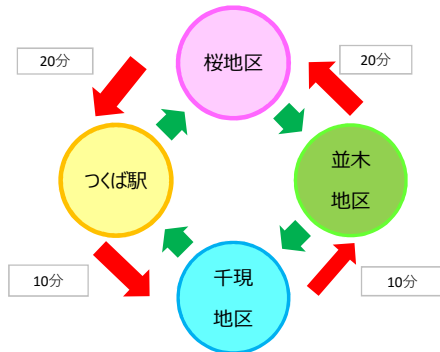

◎4月20日(金) 国総研・土木研究所 運行車両 (時刻表)(無料)

－ つくばセンター ～ 国総研・土木研究所間の車両は、ワンボックス車(定員6名)を運行します。－

【つくばセンター発(往路)】(6便)

つくばセンター (Q'T・旧西武間臨時 バス停)	発	9:15	10:00	11:00	12:00	13:00	14:00
国総研・土木研究所	着	9:30	10:15	11:15	12:15	13:15	14:15

【国総研・土木研究所発(復路)】(7便)

国総研・土木研究所	発	10:40	11:40	12:40	13:40	14:40	15:30	16:10
つくばセンター (Q'T・旧西武間臨時 バス停)	着	10:55	11:55	12:55	13:55	14:55	15:45	16:25

4月22日(日) 物質・材料研究機構(NIMS)  
一般公開2018 無料循環バス

Aコース(順回り&逆回り)

- ➡ Aコース(順回り) 4か所巡回  
所要時間1周1時間
- ➡ Aコース(逆回り) 4か所巡回  
所要時間1周1時間